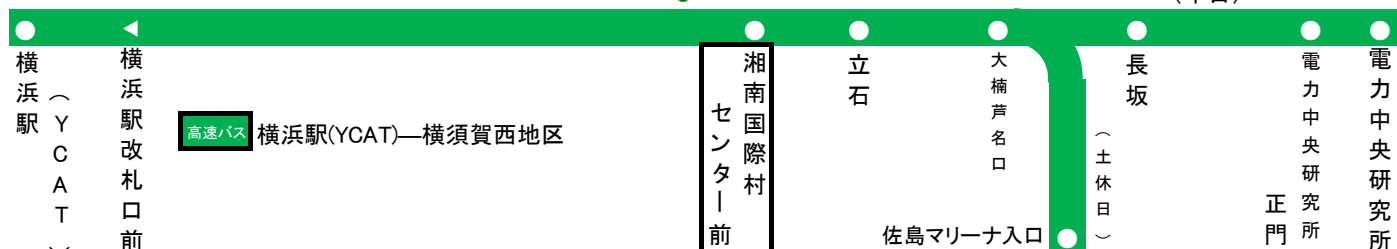

京浜急行バス 時刻表

【高速バス】 YCAT・横浜駅 ⇄ 電力中央研究所
YCAT Yokohama Station Central Research Institute of Electric Power Industry

	のりば	所要時間	運賃(現金)	運賃(IC)
横浜駅(YCAT)	⑤	45分	¥940	¥800

◆ 停留所から大学まで徒歩約5分です。

横浜駅(YCAT) Yokohama Sta. (Yokohama City Air Terminal)		バス停 Bus Stop	湘南国際村センター前 Shonan Village Center	
電力中央研究所 Central Research Institute of Electric Power Industry	佐島マリーナ入口 Sajima Marina	行先 Destination	横浜駅・YCAT Yokohama Sta. Yokohama City Air Terminal	
平日 Weekdays	土休日 Weekends & Holidays	時間 Hour	平日 Weekdays	土休日 Weekends & Holidays
30 55		7		
25 55	55	8		
		9		
	30	10		
		11		
00		12		
		16	10	43
		17	40	
		18	10 40	13
		19	40	

YCAT YOKOHAMA Station

Shonan Village Center

(平日)

※「横浜駅改札口前」は YCAT 行きのみ停車[降車専用]

5min. walk to SOKENDAI